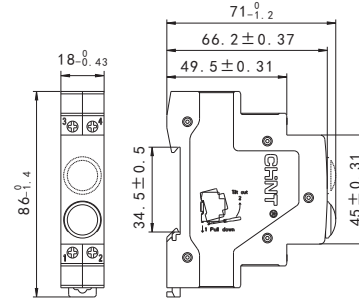

OZTD. 463. 421 (EU)

2016年06月版

设计

标准化

校对

审定

ND9

Indicator  
Indikaator  
Индикатор  
Wskaźnik  
Leuchtmelder  
Индикатор  
Indicateur  
Merkkilamppukaluste  
Indicador  
Lampe  
Signálka  
Indicatore luminoso  
Indicador  
Индикатор  
İndikatör / Gösterge  
Ενδεικτικός λαμπιές (led)  
Indicatorul  
Lampa  
Indicador  
Lampe  
L-indikator  
Indikátor  
Indikator  
Lemputé

A

B

TH35-7.5 DIN rail

C

D

E

**CHINT**  
CHINT ELECTRIC

Mounting Instructions  
Paigaldusjuhised  
инструкции за монтаж  
Instrukcja montażu  
Montageanleitung  
Инструкция по монтажу  
instructions de montage  
asennus-ja käyttöohjeet  
instruções de montagem  
Monteringsveiledning  
Montážni návod  
Istruzioni di montaggio