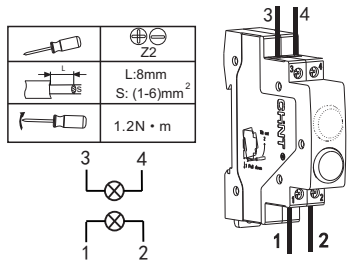

A

B

TH35-7.5 DIN rail

C

D

E

**CHINT**  
CHINT ELECTRIC

Mounting Instructions  
Paigaldusjuhised  
инструкции за монтаж  
Instrukcja montażu  
Montageanleitung  
Инструкция по монтажу  
instructions de montage  
asennus-ja käyttöohjeet  
instruções de montagem  
Monteringsveiledning  
Montážni návod  
Istruzioni di montaggio